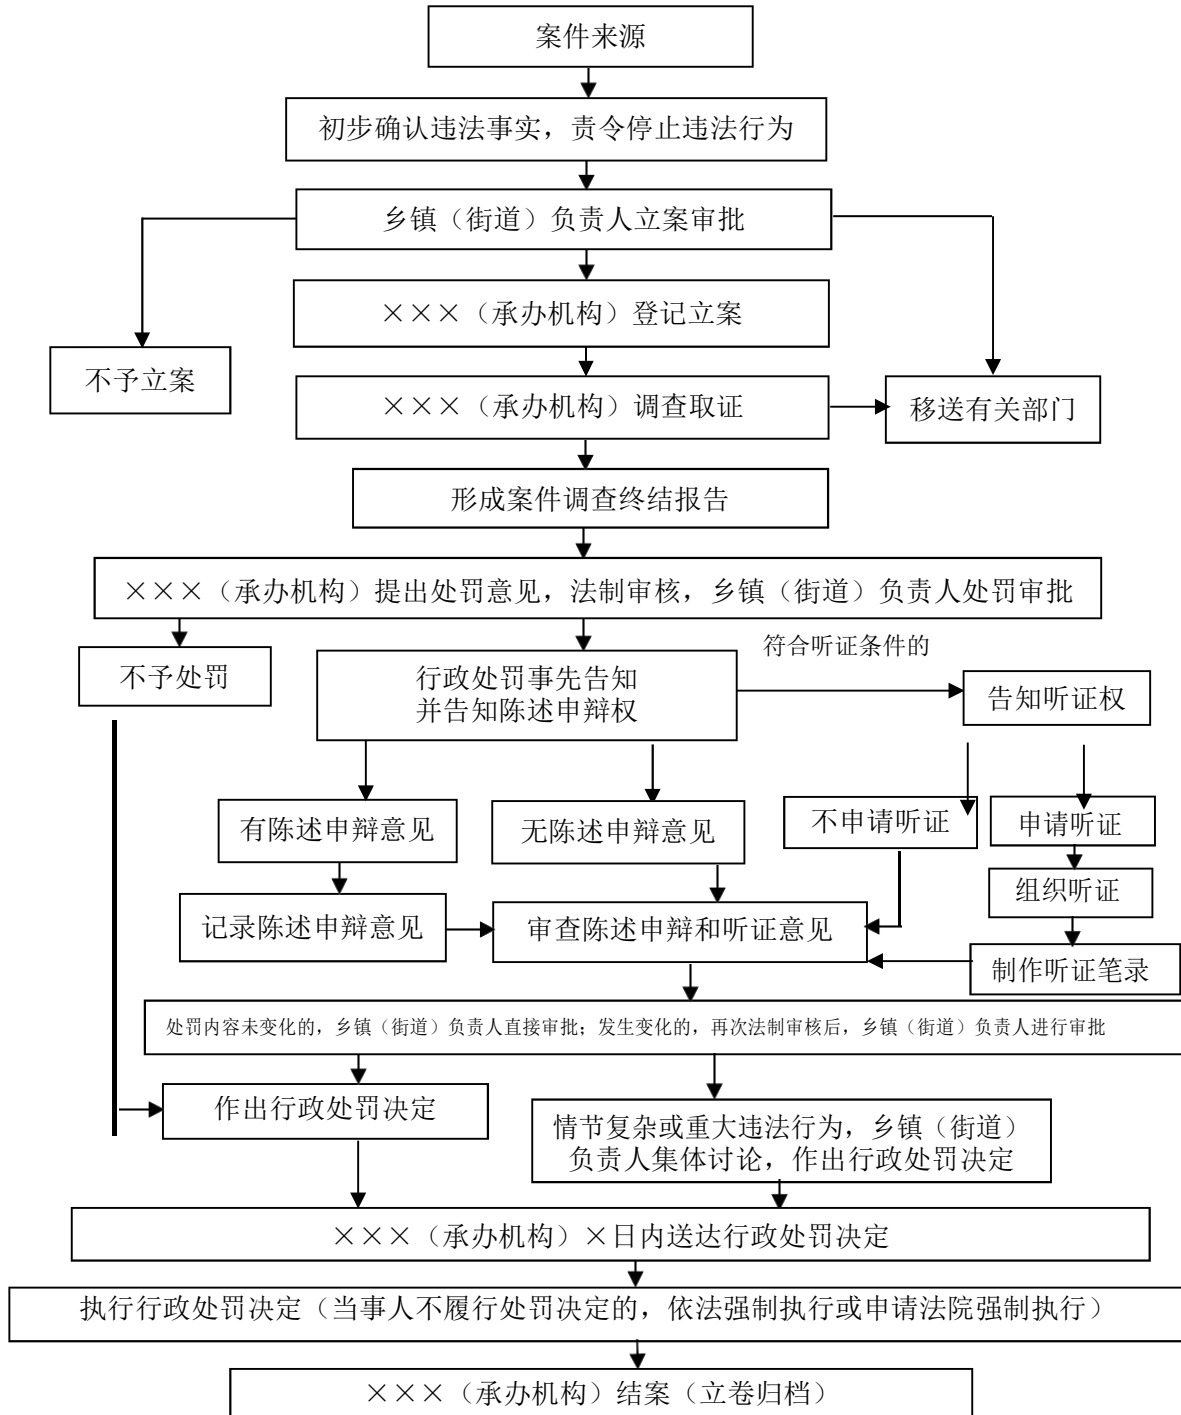

二、普通程序办案流程图