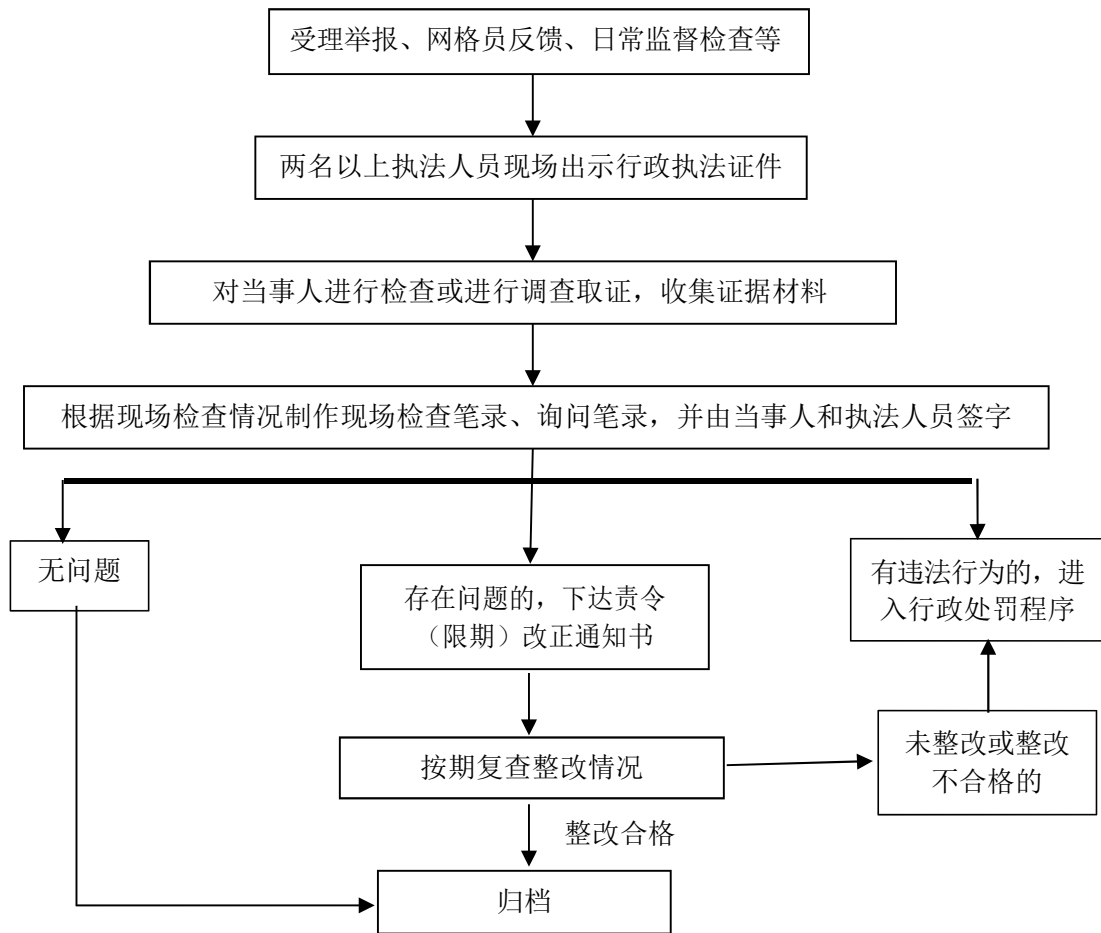

# 平顶山市石龙区人民路街道办事处执法流程图

## 一、行政检查流程图

## 五、行政强制执行流程图