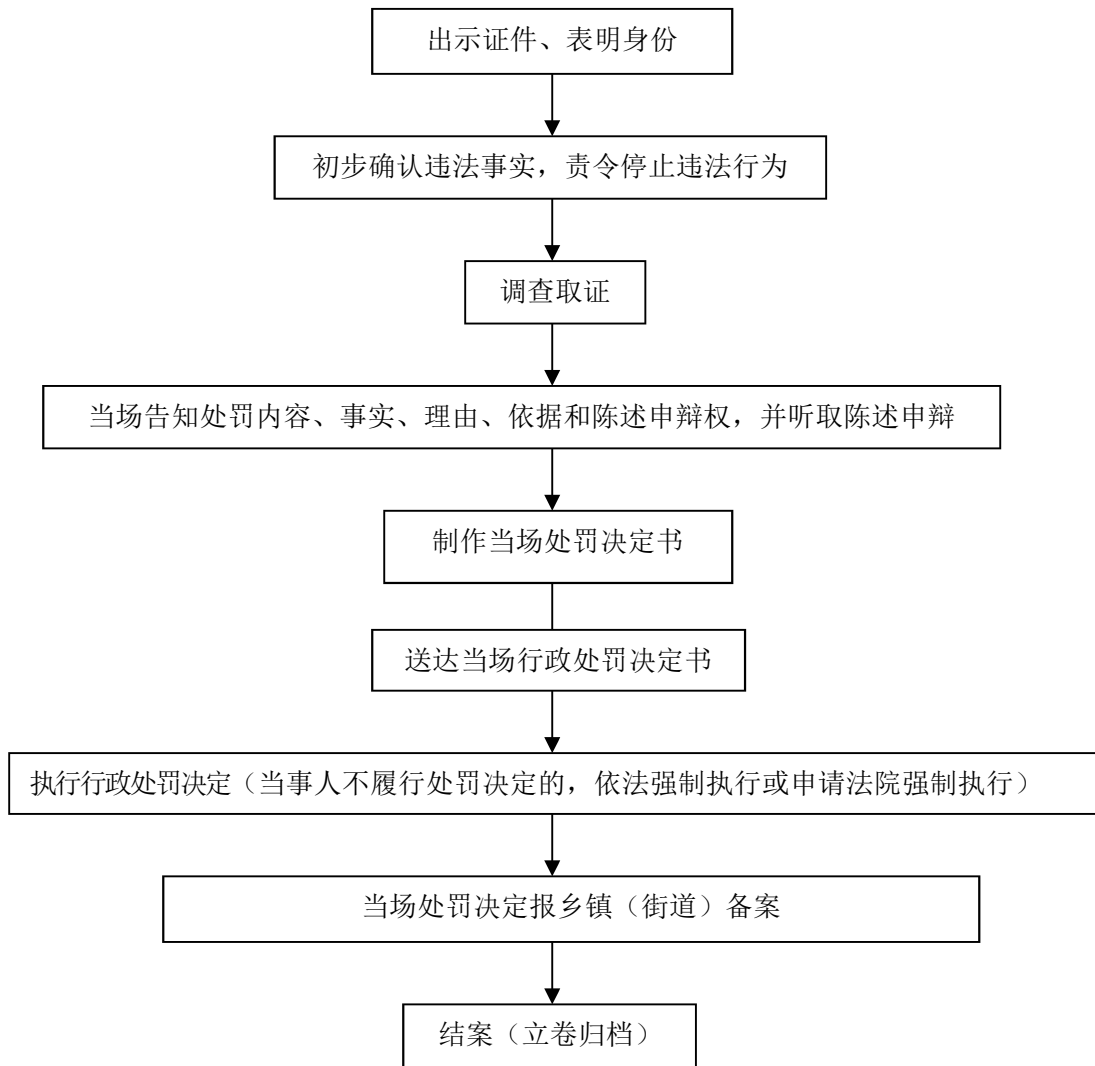

三、简易程序办案流程图